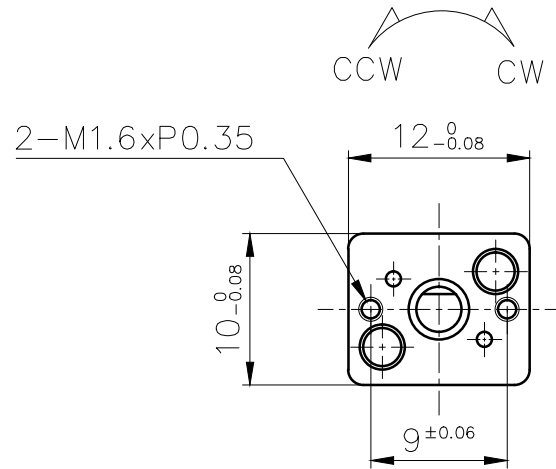

NS-12SG-○○○-3Y1210A1 (DC3V)
 NS-12SG-○○○-6Y1210A2 (DC6V)

減速比	回転方向	減速比	回転方向
1/10	CW	1/102	CW
1/19	CCW	1/134	CCW
1/29	CCW	1/197	CCW
1/60	CW	1/235	CCW
1/76	CW	1/298	CCW

* 回転方向は出力軸方向から見た時のものとする

* 回転方向は赤マークまたは(+)マークにプラスを印加した時のものとする

単位	尺度	三角法
m/m	2/1	