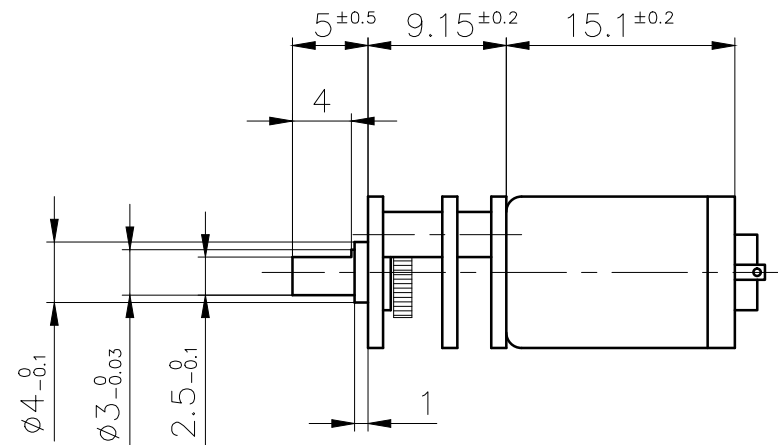

NS-12SG-○○○-3Y1210A1 (DC3V)
 NS-12SG-○○○-6Y1210A2 (DC6V)

減速比	回転方向	減速比	回転方向
1/10	CW	1/102	CW
1/19	CCW	1/134	CCW
1/29	CCW	1/197	CCW
1/60	CW	1/235	CCW
1/76	CW	1/298	CCW

* 回転方向は出力軸方向から見た時のものとする

* 回転方向は赤マークまたは(+)マークにプラスを印加した時のものとする

単位	尺度	三角法
m/m	2/1	