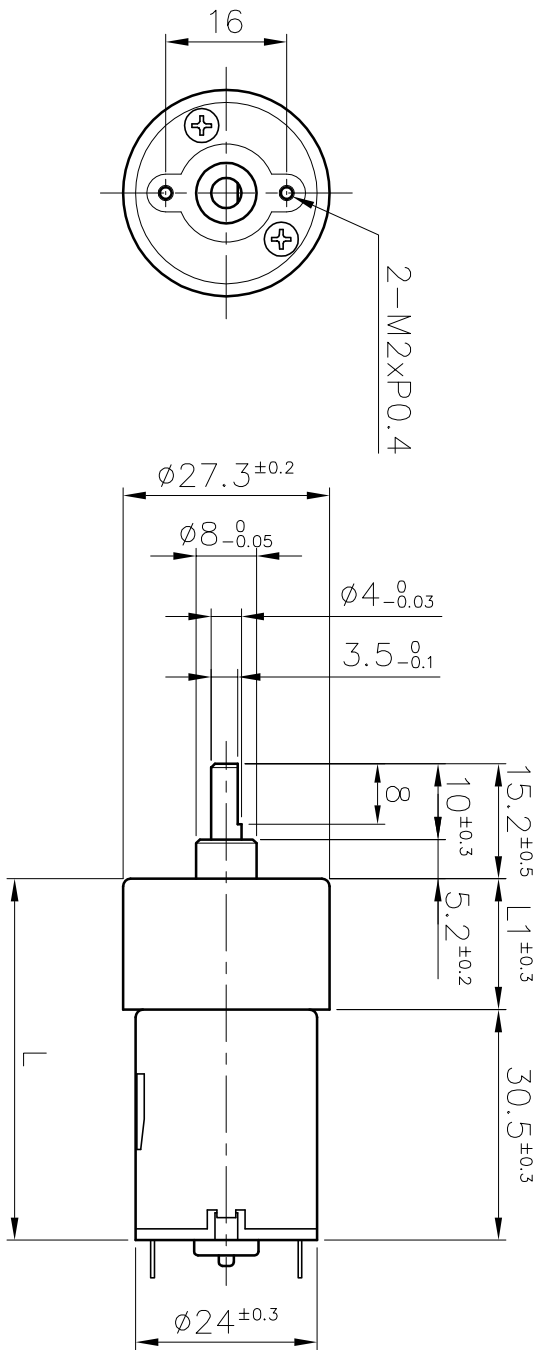

NS-27SG-□-12Y240A1  
 -24Y240A2

※呼び	L1
1/6~1/360	17.3
1/400~1/1150	19.3

SCALE=1:1