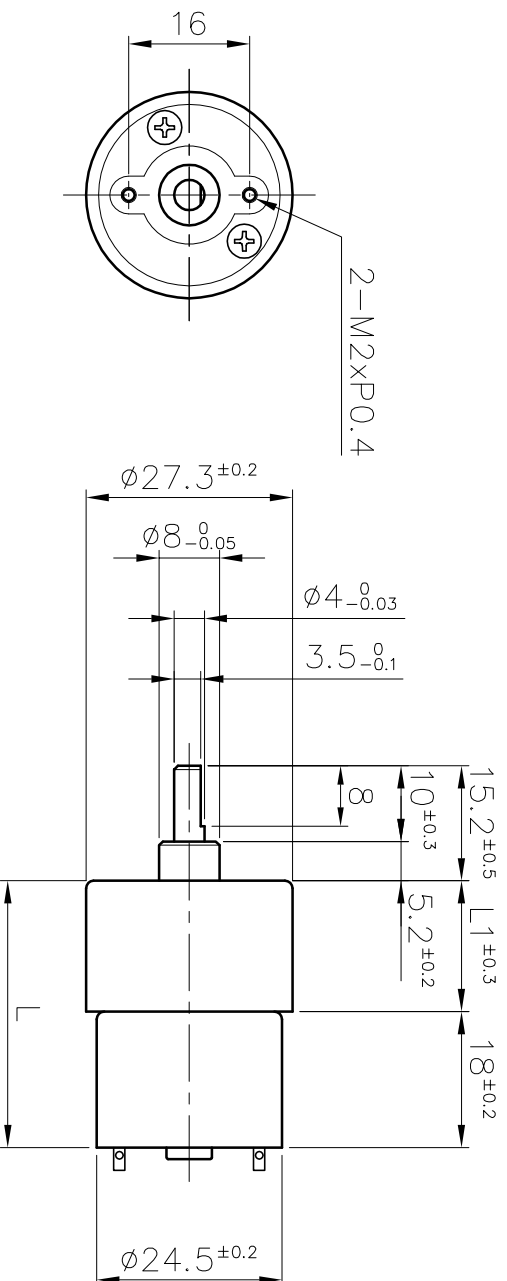

NS-27SG-□-12Y245A1  
 -24Y245A2

※仕様	L1
1/6~1/360	17.3
1/400~1/1150	19.3

SCALE=1:1