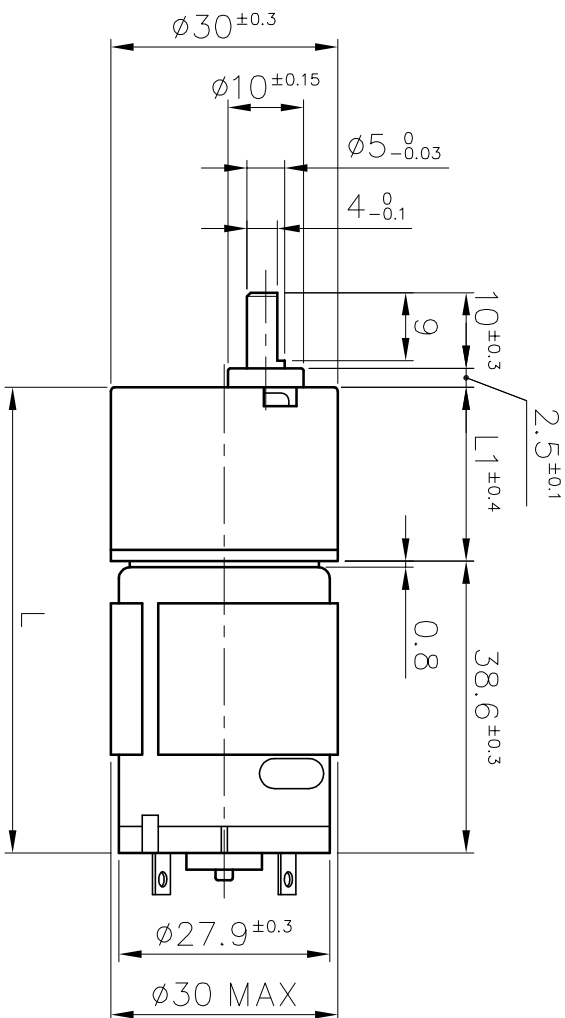

NS-30SGY-□-12Y279A1  
-24Y279A2

番号比	L1
1/20~1/100	23.0
1/120~1/1000	28.0

SCALE=1:1