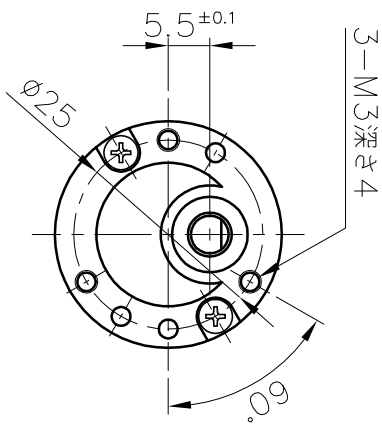

NS-30SGY-□-12Y279A1  
-24Y279A2

番号比	L1
1/20~1/100	23.0
1/120~1/1000	28.0

SCALE=1:1