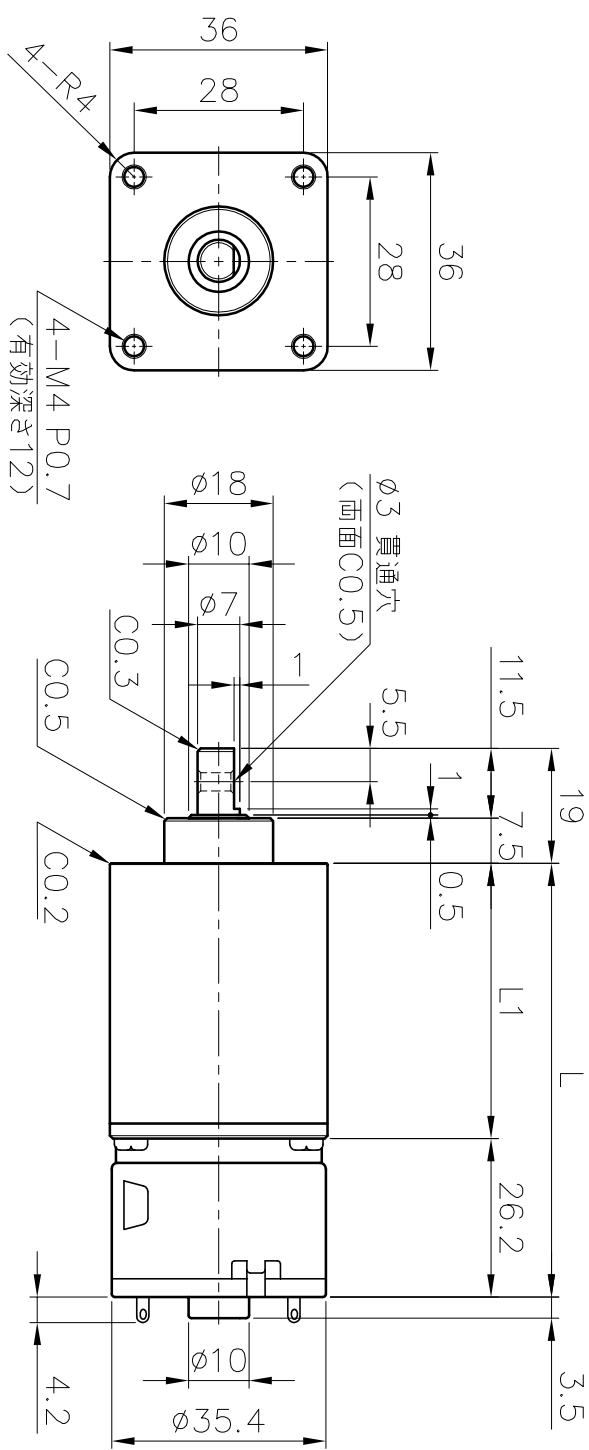

NS-36PG-□-12F32A1
 -24F32A1
 -24F32A2

ギヤ比	L1
1/410	40.5
1/1845	45.5

SCALE=4:5