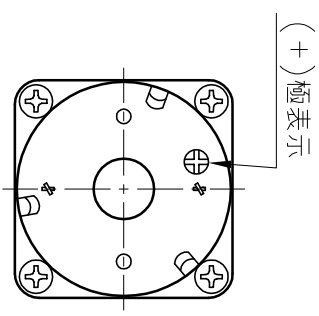

NS-36PG-□-12F32A1
 -24F32A1
 -24F32A2

ギヤ比	L1
1/410	40.5
1/1845	45.5

SCALE=4:5