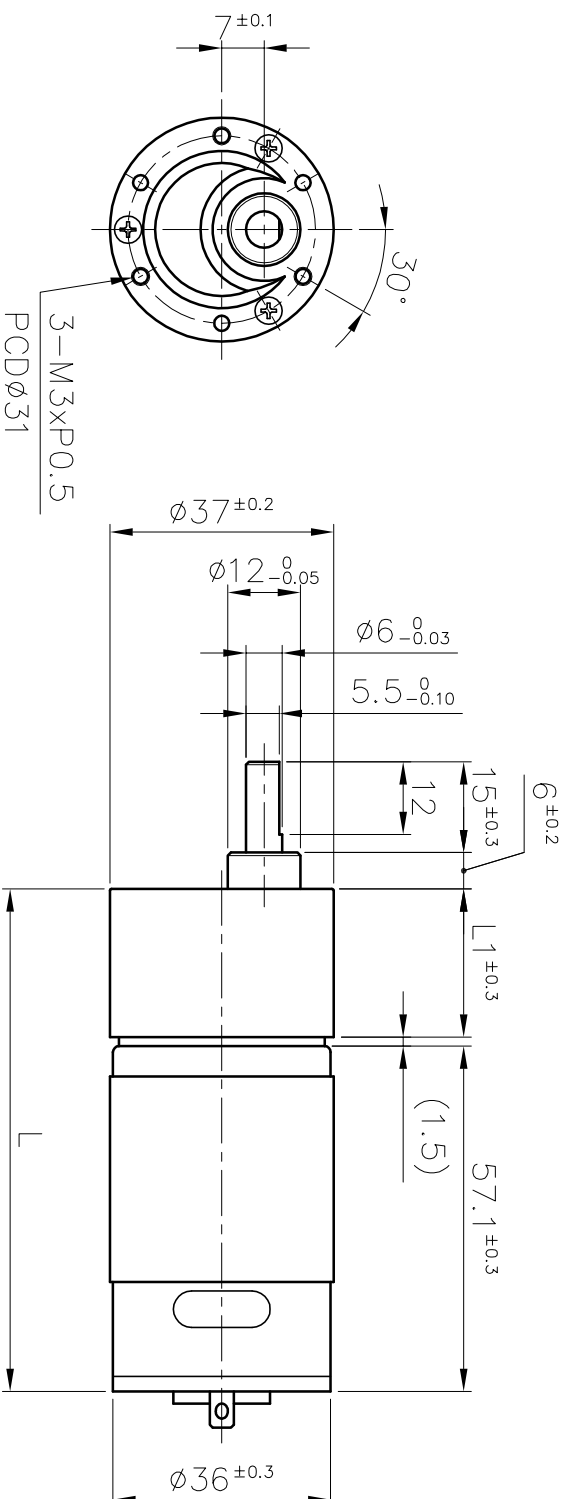

NS-37SG-□-12Y360A1
-24Y360A2

ギヤ比	L1	ギヤ比	L1
1/6~1/10	19.5	1/120~1/300	27.0
1/18~1/30	22.0	1/350~1/1000	29.5
1/36~1/100	24.5	1/1500~1/3000	32.0

SCALE=4:5