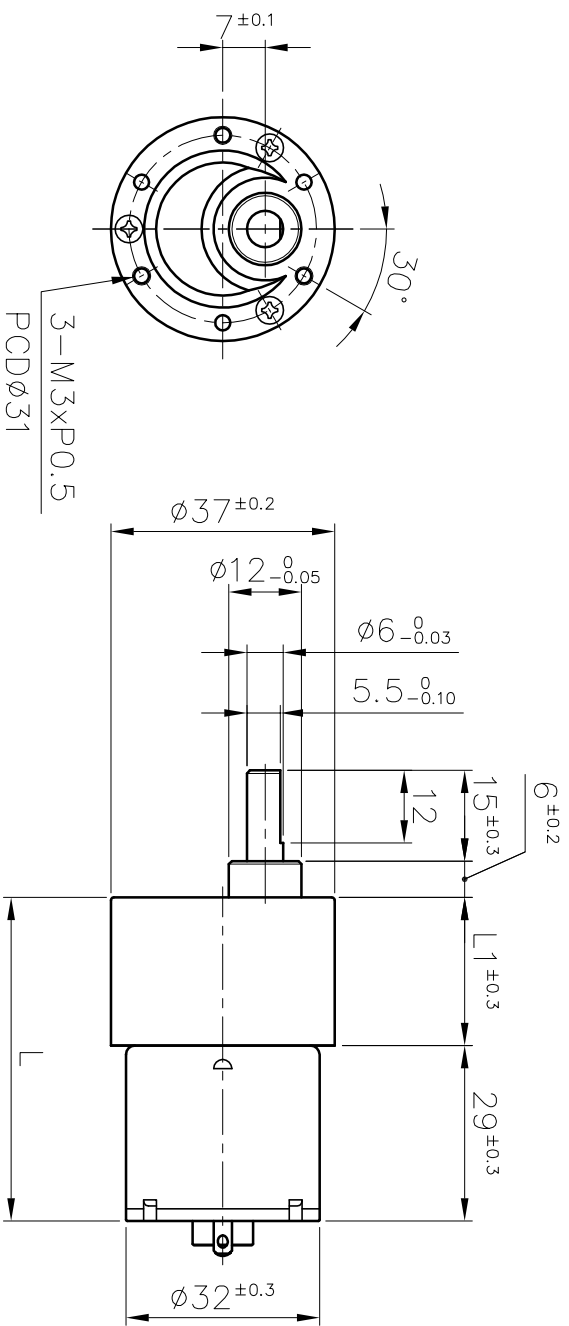

NS-37SG-□-12Y320A1
-24Y320A2

№ヤ比	L1	№ヤ比	L1
1/6~1/10	19.5	1/120~1/300	27.0
1/18~1/30	22.0	1/350~1/1000	29.5
1/36~1/100	24.5	1/1500~1/3000	32.0

SCALE=4:5