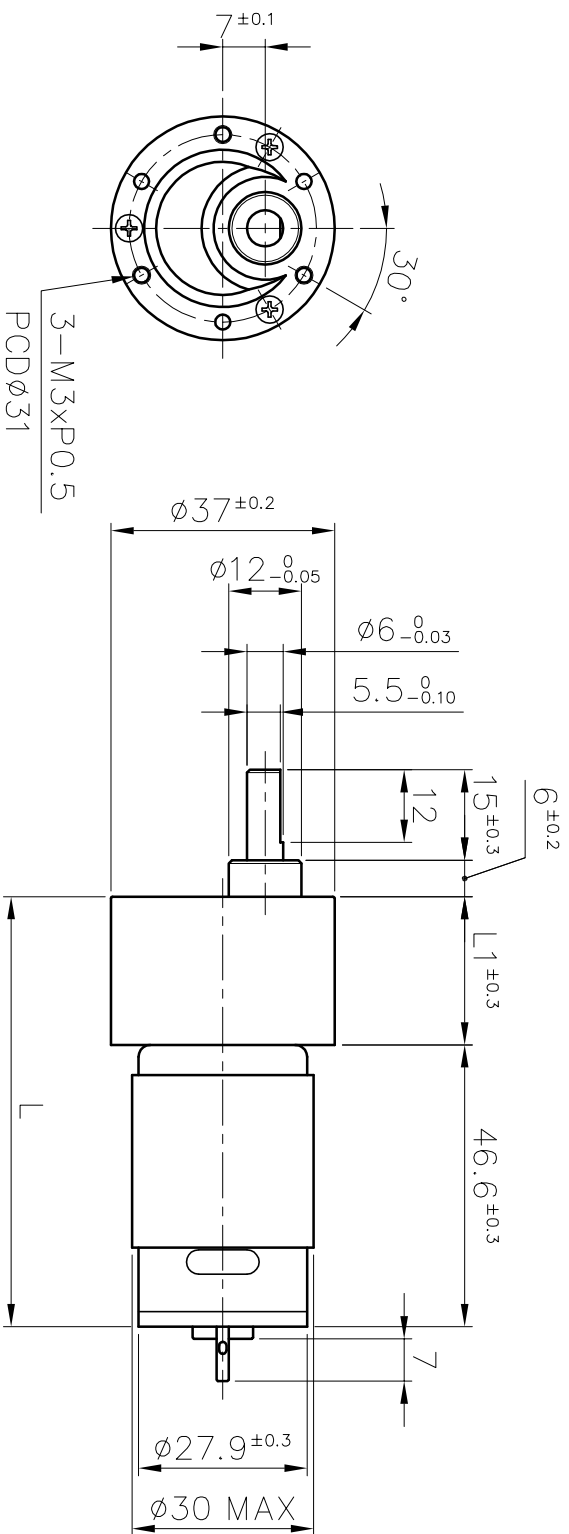

NS-37SG-□-12Y279A3
-24Y279A4

ギヤ比	L1	ギヤ比	L1
1/6~1/10	19.5	1/120~1/300	27.0
1/18~1/30	22.0	1/350~1/1000	29.5
1/36~1/100	24.5	1/1500~1/3000	32.0

SCALE=4:5