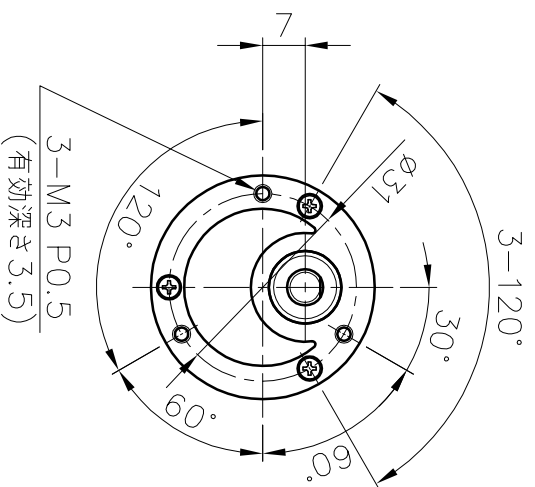

NS-37SG-□-12SBL2838A1  
 -24SBL2838A2  
 -24SBL2838A3

| ギヤ比        | L1   | ギヤ比           | L1   |
|------------|------|---------------|------|
| 1/6~1/10   | 19.5 | 1/120~1/300   | 27.0 |
| 1/18~1/30  | 22.0 | 1/350~1/1000  | 29.5 |
| 1/36~1/100 | 24.5 | 1/1500~1/3000 | 32.0 |

SCALE=4:5