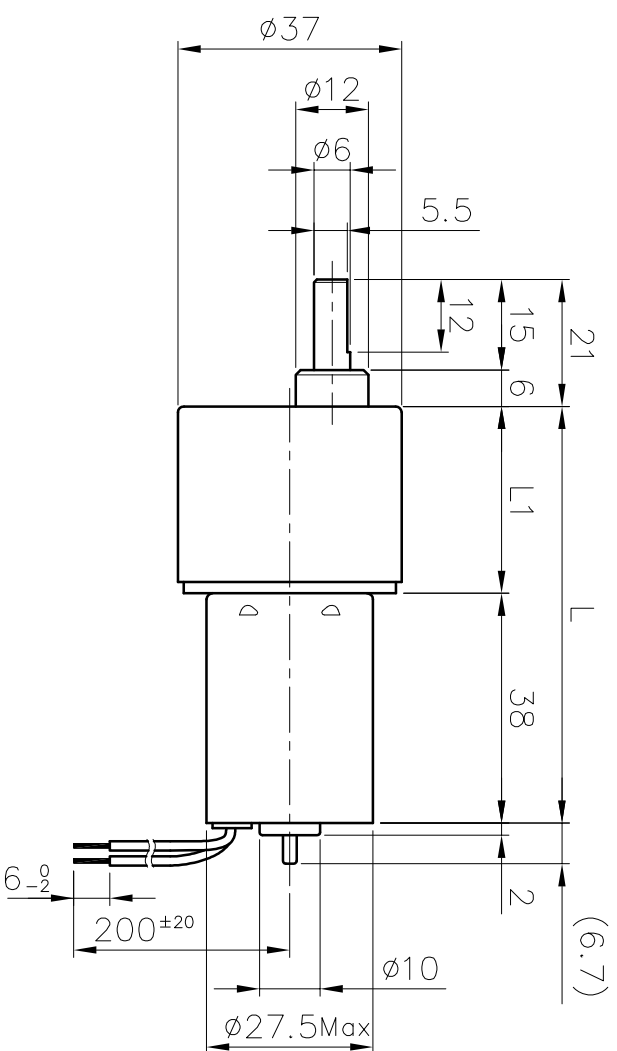

NS-37SG-□-12SBL2838A1  
 -24SBL2838A2  
 -24SBL2838A3

| ギヤ比        | L1   | ギヤ比           | L1   |
|------------|------|---------------|------|
| 1/6~1/10   | 19.5 | 1/120~1/300   | 27.0 |
| 1/18~1/30  | 22.0 | 1/350~1/1000  | 29.5 |
| 1/36~1/100 | 24.5 | 1/1500~1/3000 | 32.0 |

SCALE=4:5