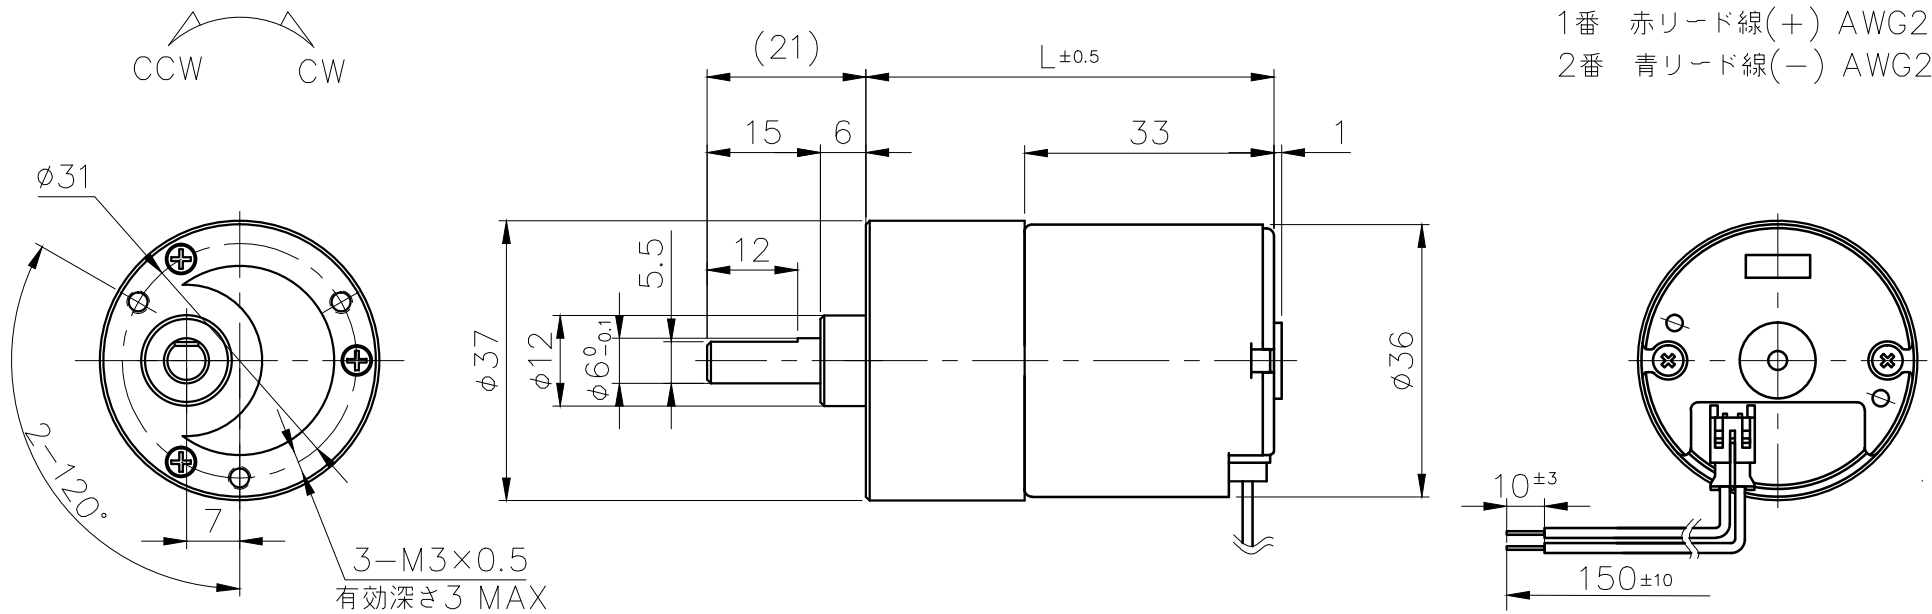

NS-37SGJ-○○○-12J36SBLA1  
 NS-37SGJ-○○○-24J36SBLA2

減速比	L	回転方向	減速比	L	回転方向
1/4	54.5	CCW	1/75	60.5	CCW
1/10	54.5	CCW	1/100	60.5	CCW
1/25	57	CW	1/120	62	CW
1/30	57	CW	1/150	62	CW
1/50	60.5	CCW	1/200	62	CW
1/60	60.5	CCW	1/340	62	CW

\* 回転方向は出力軸方向から見た時のものとする  
 \* 回転方向は赤リード線にプラスを印加した時のものとする

単位	尺度	三角法
m/m	1/1	