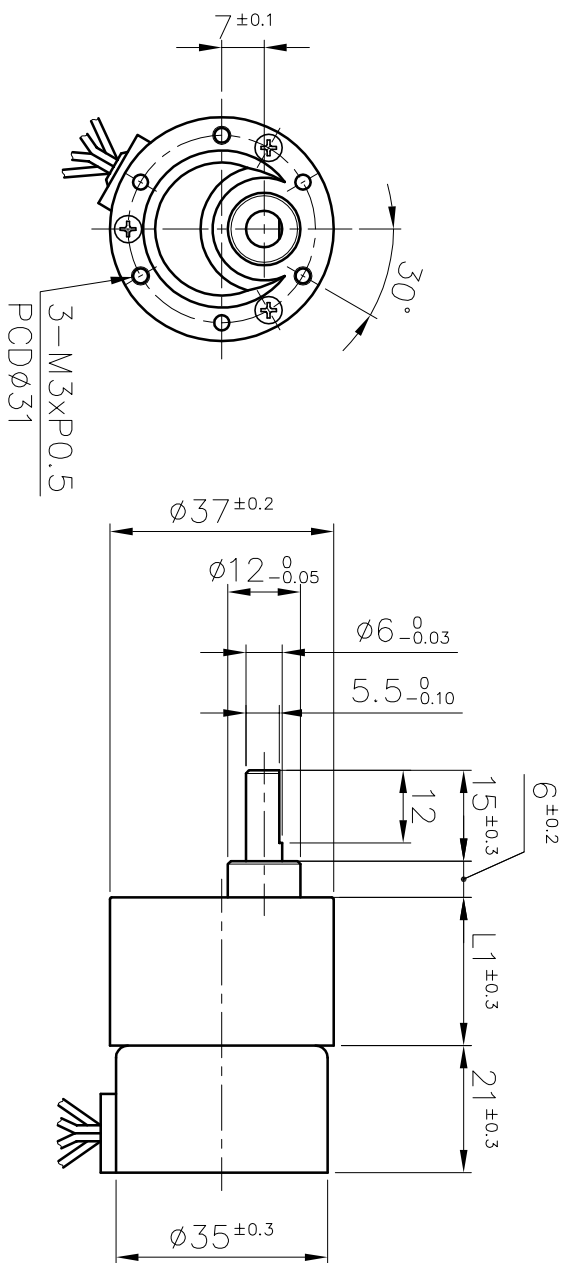

NS-37SG-□-12YBL350A1 ステッピングモータ  
 -24YBL350A2

| ギヤ比        | L1   | ギヤ比           | L1   |
|------------|------|---------------|------|
| 1/6~1/10   | 19.5 | 1/120~1/300   | 27.0 |
| 1/18~1/30  | 22.0 | 1/350~1/1000  | 29.5 |
| 1/36~1/100 | 24.5 | 1/1500~1/3000 | 32.0 |

SCALE=4:5