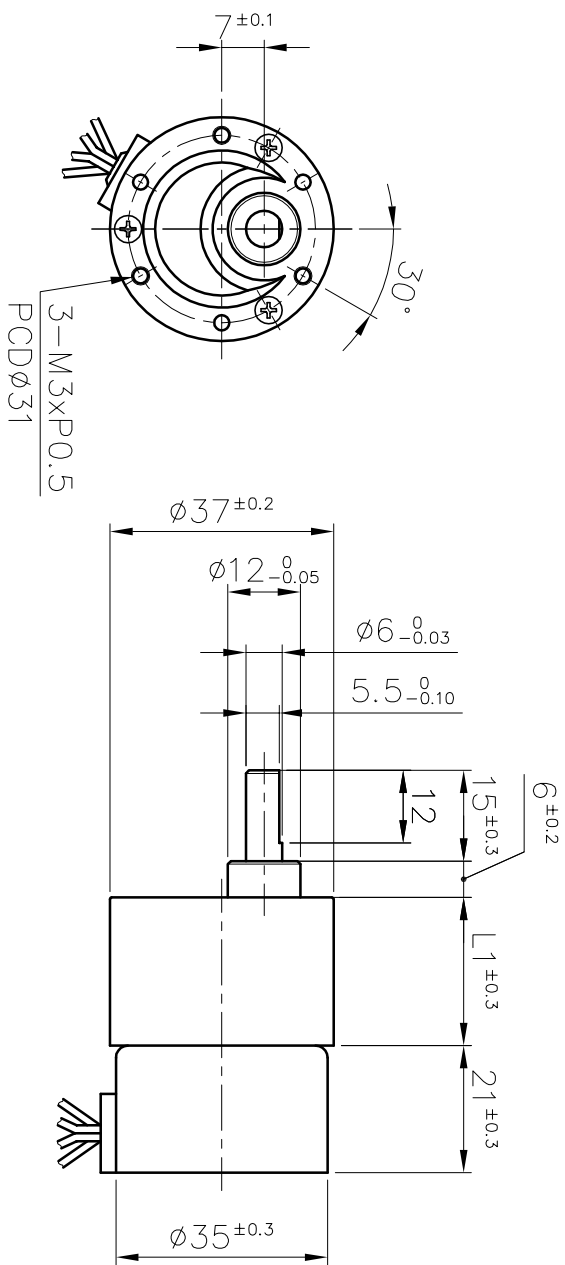

NS-37SG-□-12YBL350A3 ステッピングモータ  
 -24YBL350A4

ギヤ比	L1	ギヤ比	L1
1/6~1/10	19.5	1/120~1/300	27.0
1/18~1/30	22.0	1/350~1/1000	29.5
1/36~1/100	24.5	1/1500~1/3000	32.0

SCALE=4:5