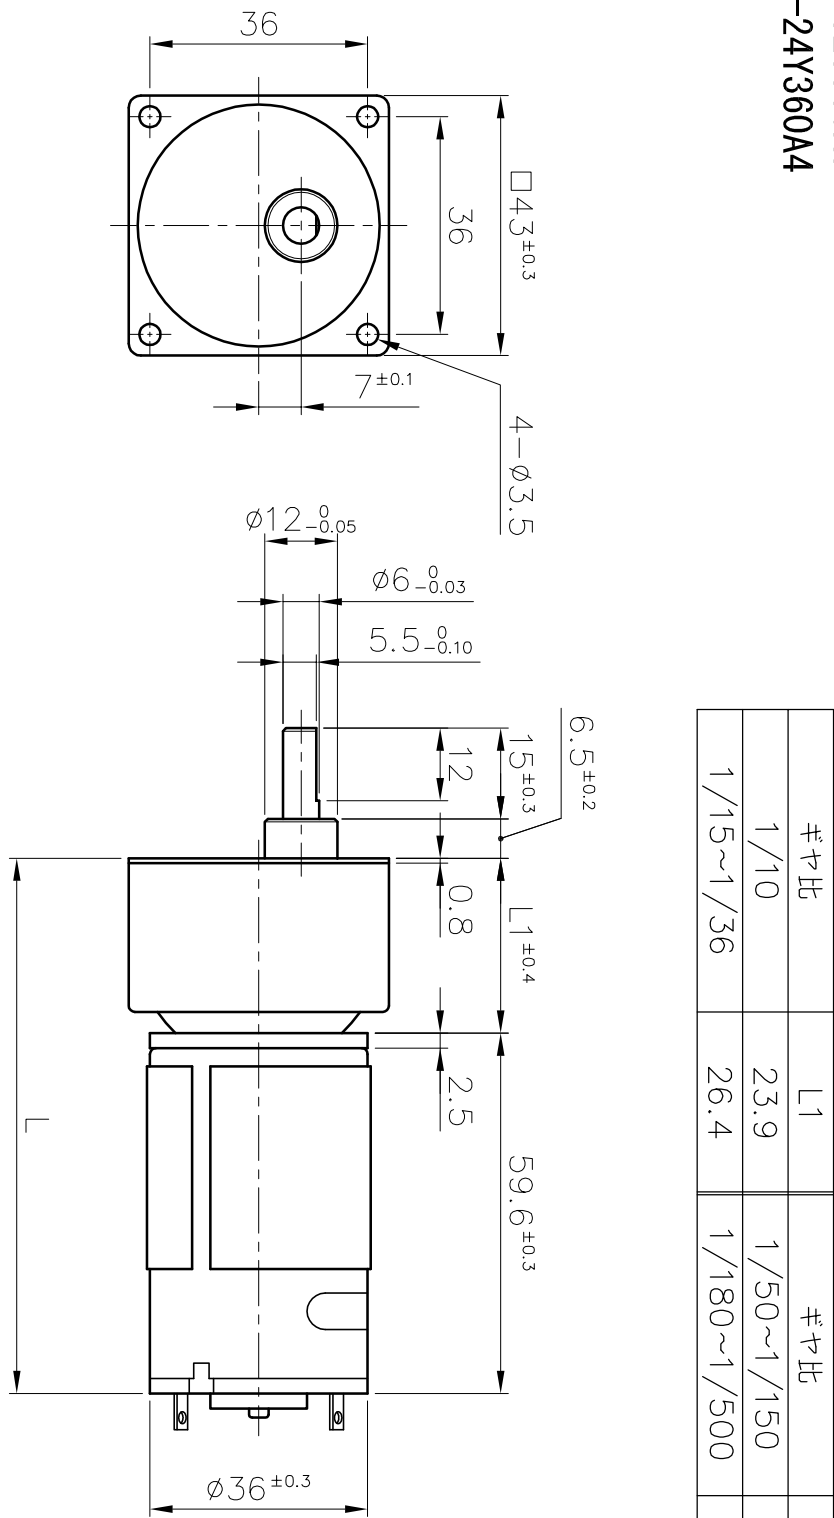

NS-40SG-□-12Y360A3
-24Y360A4

ギヤ比	L1	ギヤ比	L1
1/10	23.9	1/50~1/150	28.9
1/15~1/36	26.4	1/180~1/500	31.4

SCALE=4:5