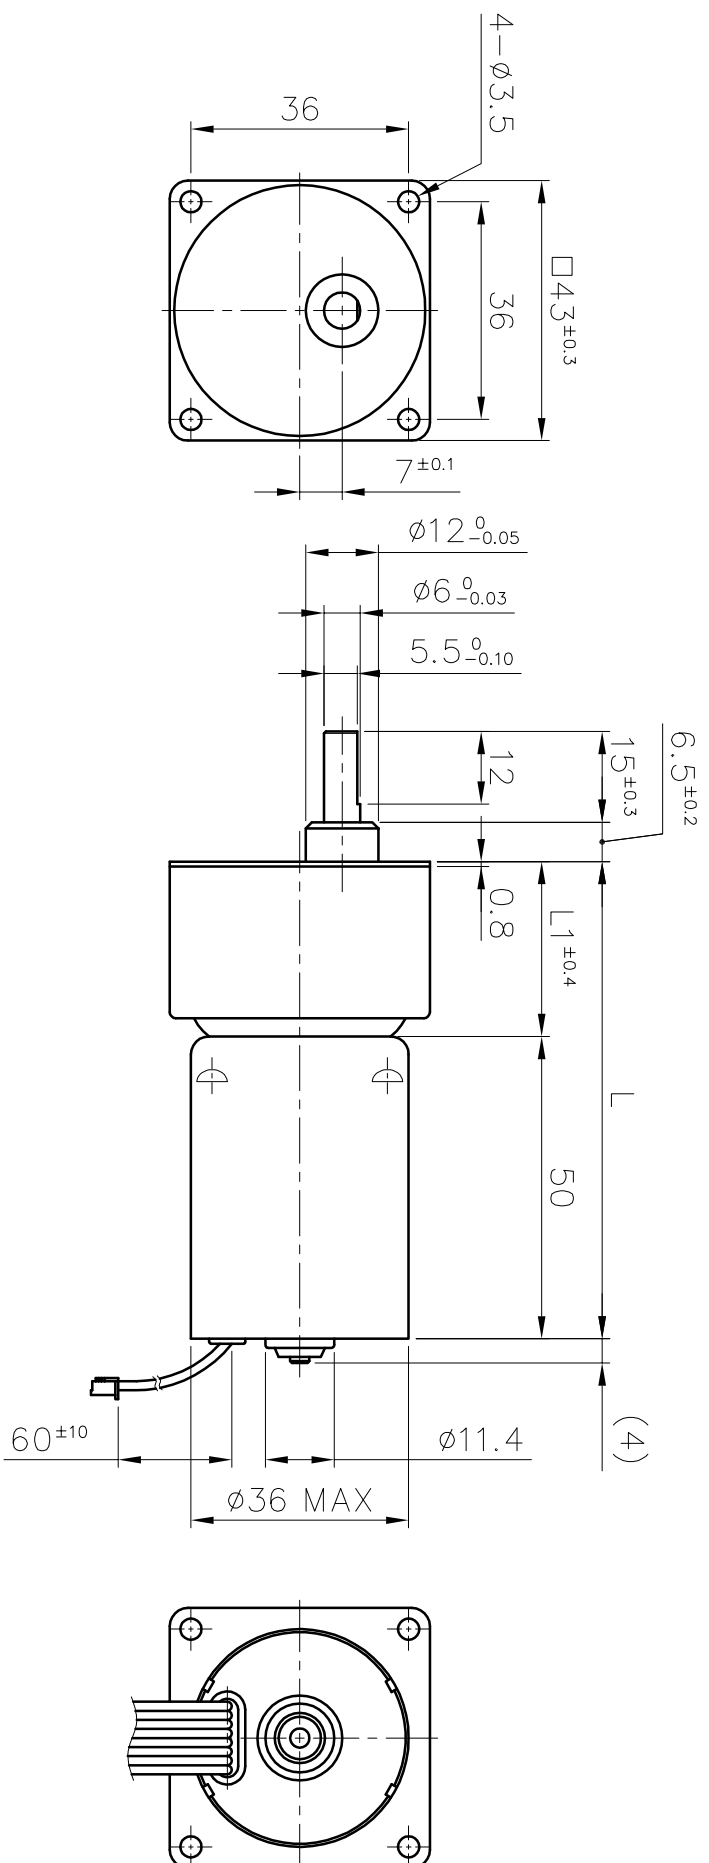

NS-40SG-□-12SBL3650A1
-24SBL3650A2

SCALE=4:5