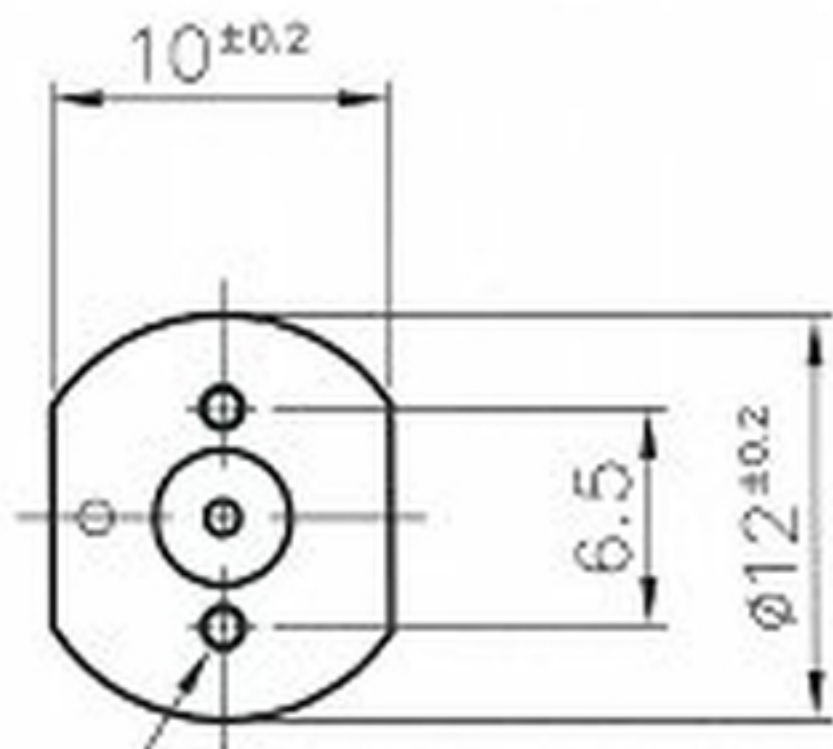

回転方向 CW

2-M1.4x0.3
(タップ深さ1.2mm)

捺印表示