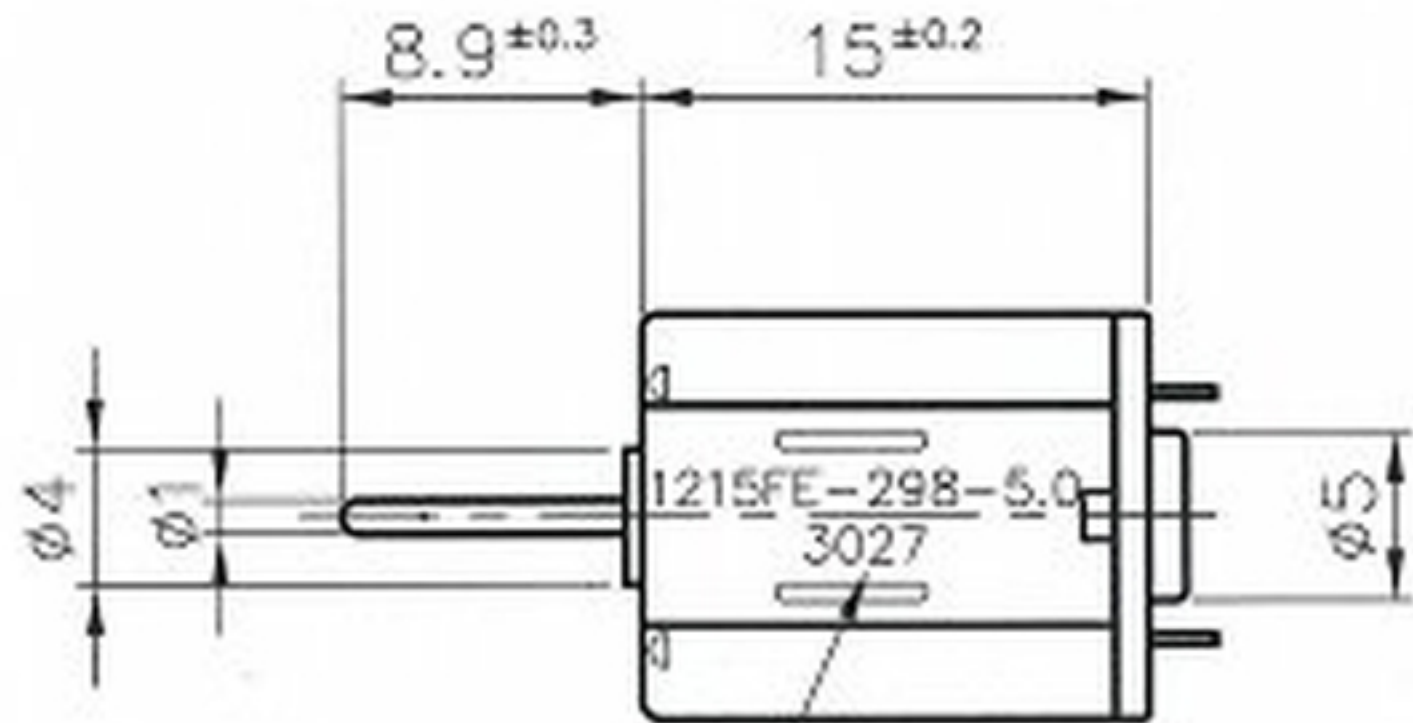

回転方向 CW

2-M1.4x0.3
(タップ深さ1.2mm)

捺印表示