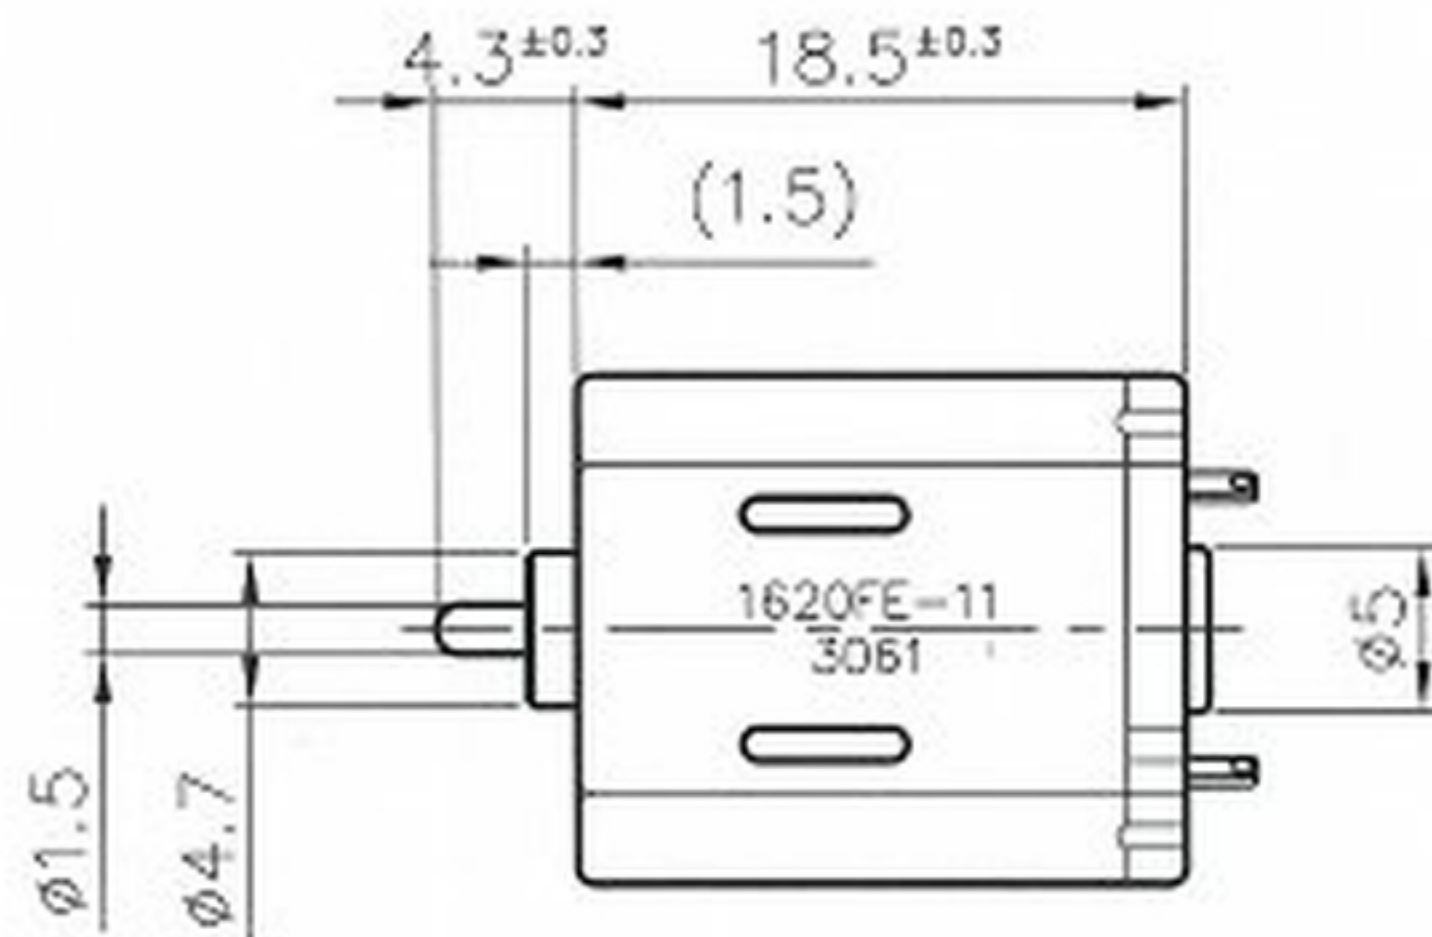

回転方向, CW

2-M2x0.4

(タップ深さ1.4max)

1620FE-11
3061