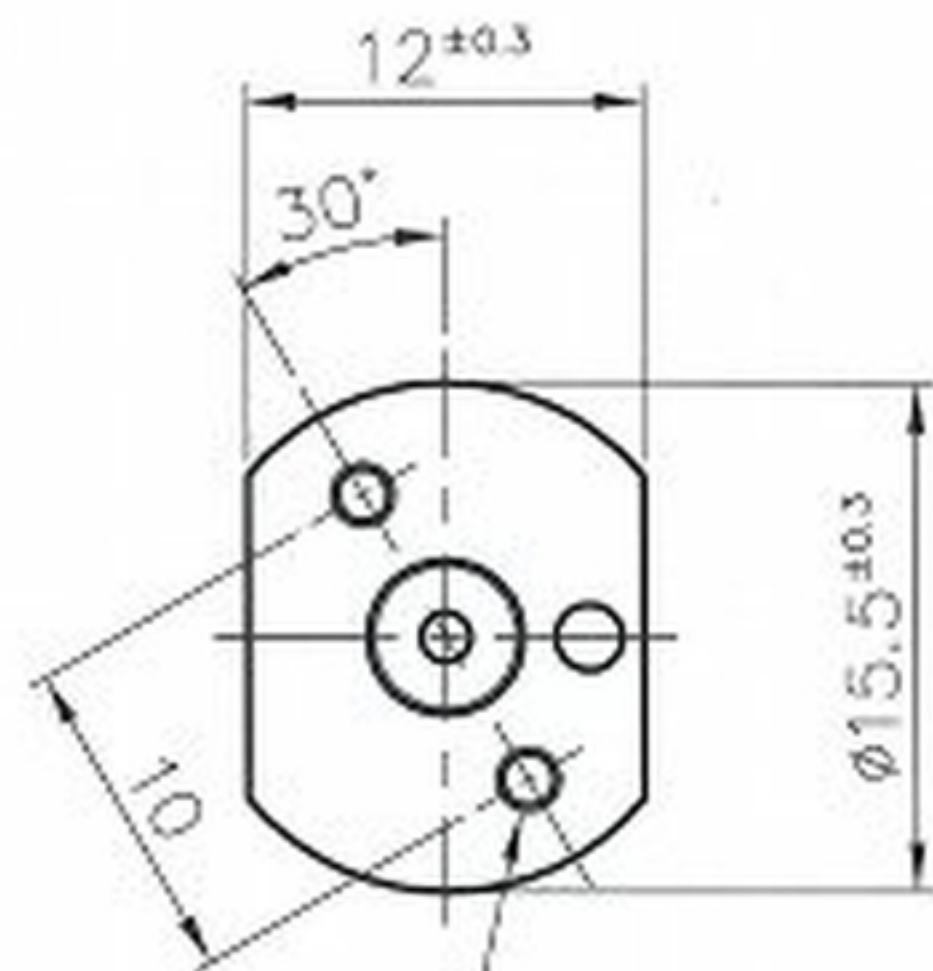

回転方向, CW

2-M2x0.4

(タップ深さ1.4max)

1620FE-11
3061